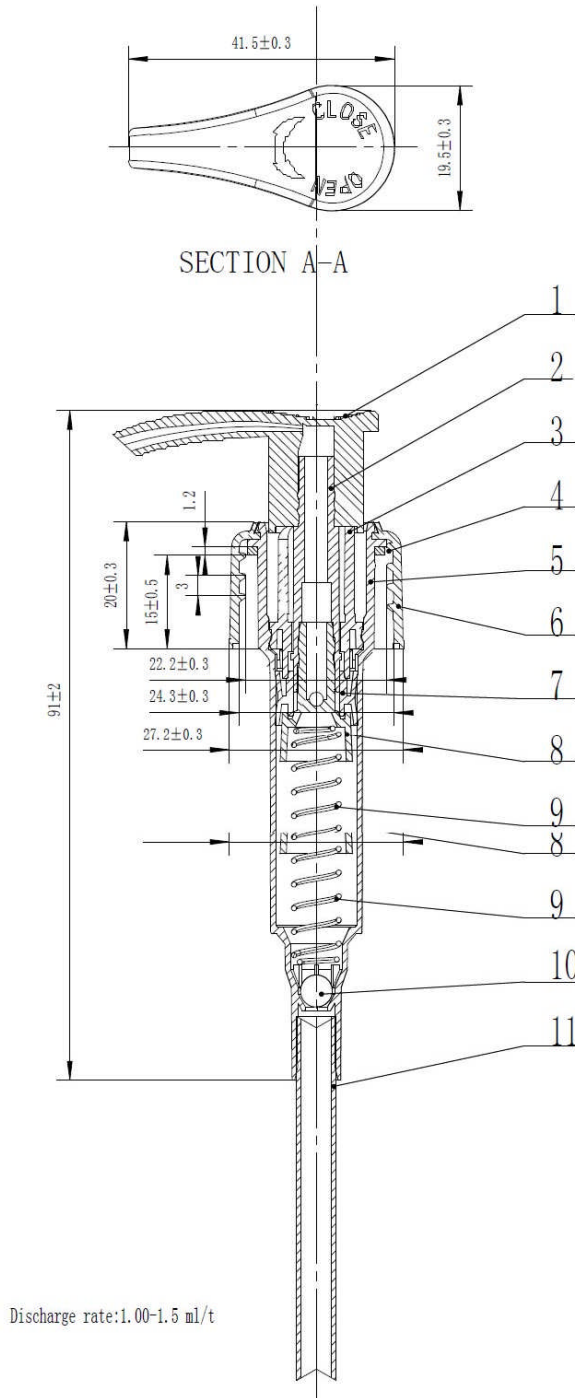

FICHA TÉCNICA

CÓDIGO.- 5244

FECHA REVISIÓN Mayo 2023

1.-NOMBRE

BOMBA 24/410 BLANCA - CORTA (87 MM)

2.-DESCRIPCIÓN

Bomba dosificadora 24/410 acabado blanco brillo con diptube largo (87 mm)

3.-MATERIALES

Material bomba: PP
Material cánula: LDPE
Materiales mecanismo: PE-PP-LDPE-HDPE

4.-ESPECIFICACIONES

Peso: 11 gramos
Dosificado por pulsación: 1.00-1.5 ml

Basado en los datos y documentación aportada por nuestro proveedor.

5.-USOS

Cosmético

6.-OBSERVACIONES Y PLANO

	COMPONENT NAME	MATERIAL
1	NOZZLE	PP
2	PISTON ROD	PP
3	SWITCH	PP
4	GASKET	PE
5	HOUSING	PP
6	CLOSURE	PP
7	PISTON	LDPE
8	PISTON SEAT	HDPE
9	SPRING	SUS
10	BALL	GLASS
11	DIP TUBE	LDPE